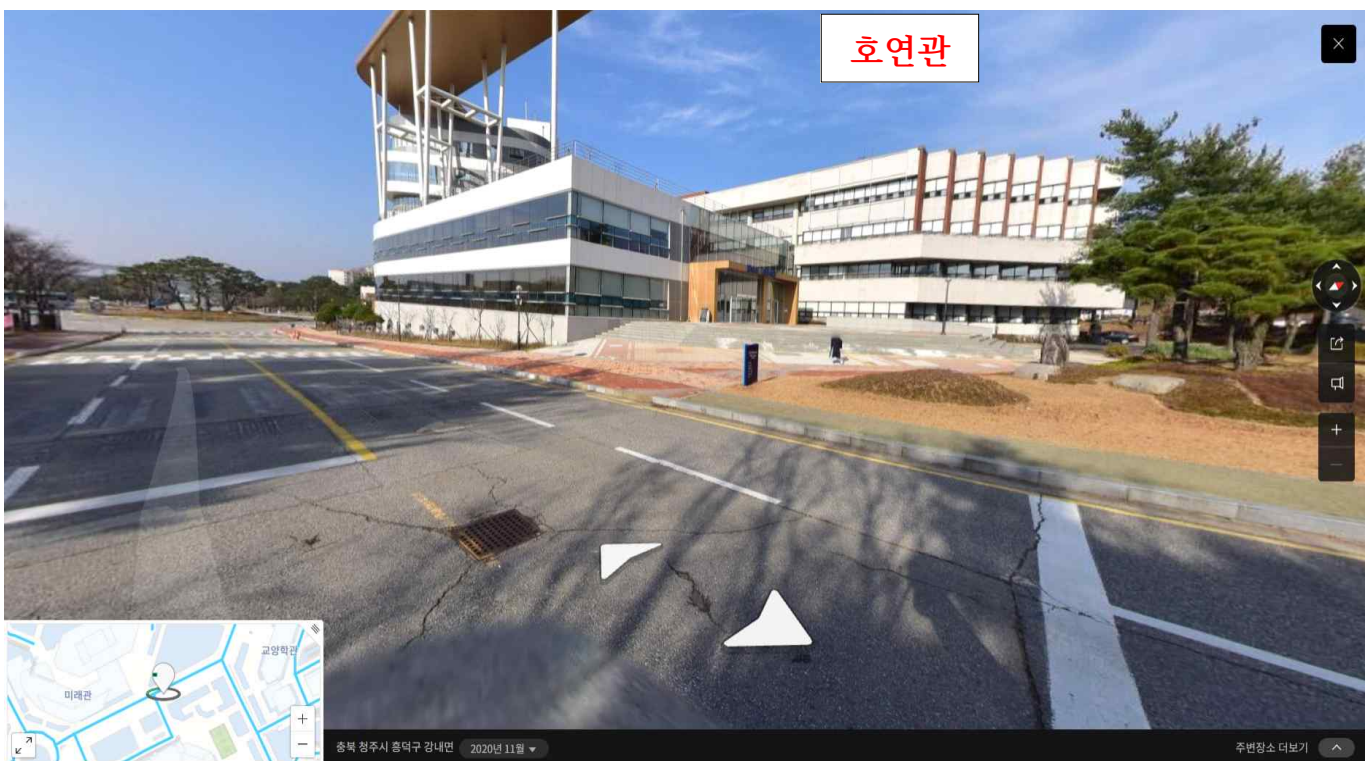

<특수교육과 면접 장소 안내>

① 로터리에서 미래도서관 방향으로 직진

② 인문과학관 쪽 출입구(잔디밭)로 이동

③ 반드시 표시된 입구 사용