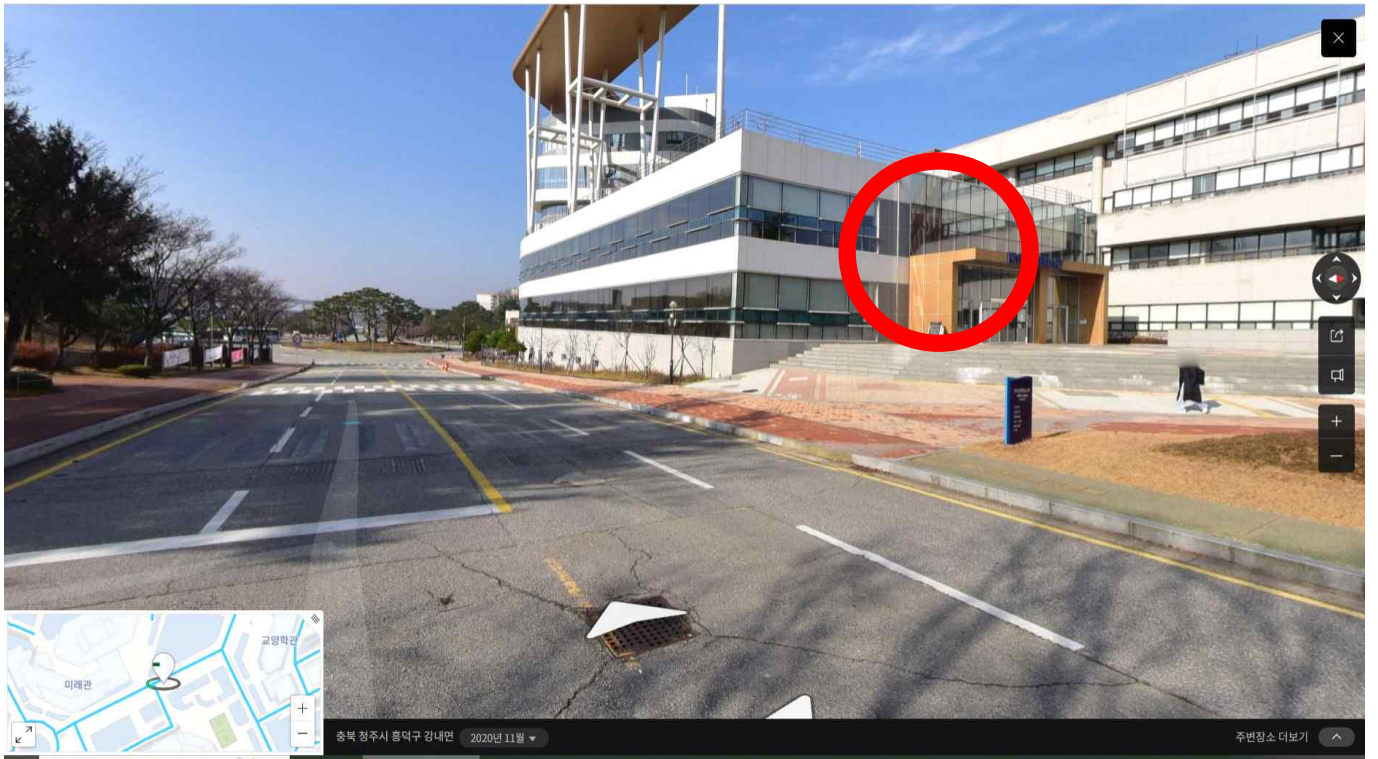

<특수교육과 면접 장소 안내>

① 로터리에서 미래도서관 방향으로 직진

② 인문과학관 쪽 출입구(잔디밭)로 이동

③ 반드시 표시된 입구 사용